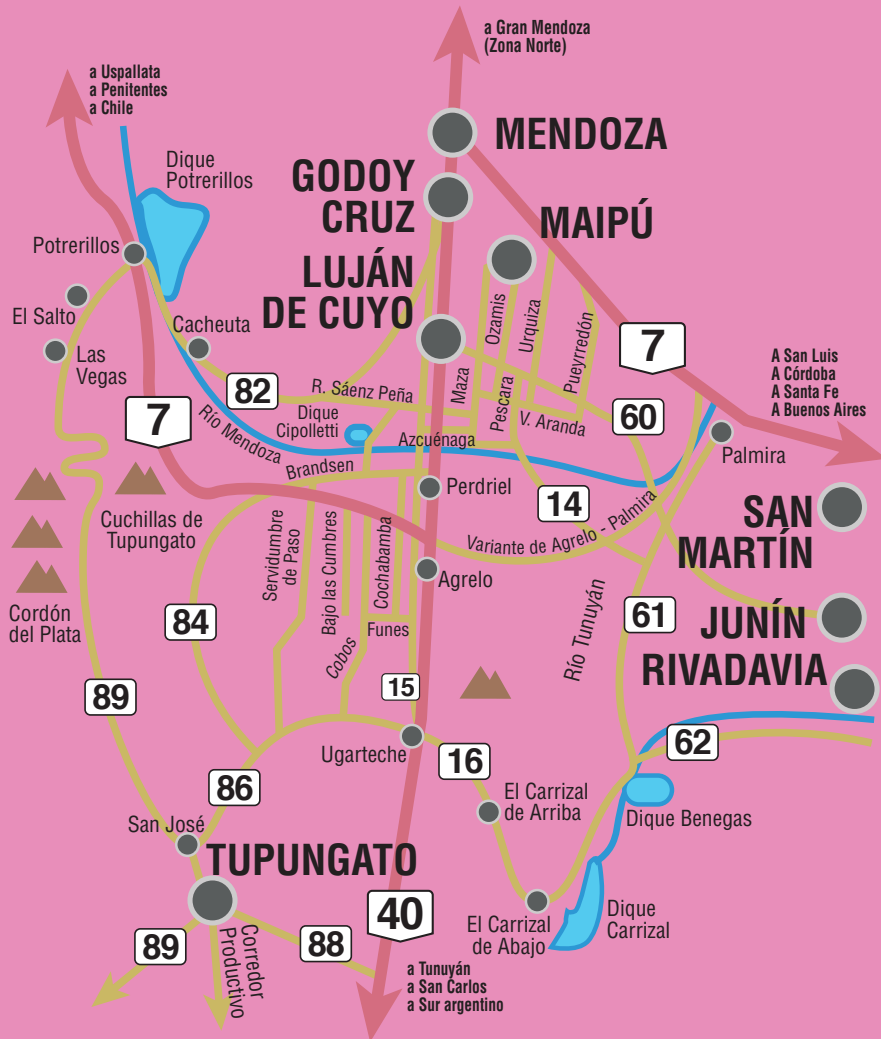

#### PASEOS ARTESANALES Y CULTURALES / PASSEIOS CULTURAIS E ARTESANATOS / ARTISIAN WALKS AND CULTURAL SITES

1. Cristo de las Viñas - J13
2. Carril de los Barriales - Q10
3. El Mirador - H9
4. Posta de Rodeo del Medio - P10
5. Villa Costanza - J12
6. Paseo Alta Italia - I8

# ZONA ESTE (CIUDAD DE MENDOZA, JUNÍN, RIVADAVIA, SAN MARTÍN, SANTA ROSA Y LA PAZ)

REGION LESTE  
EAST AREA

# ZONA GRAN MENDOZA

REGION GRANDE MENDOZA

MENDOZA METROPOLITAN AREA

# ZONA GRAN MENDOZA SUR (CIUDAD DE MENDOZA, LUJÁN DE CUYO Y MAIPÚ)

REGION GRANDE MENDOZA SUL

SOUTH MENDOZA METROPOLITAN AREA