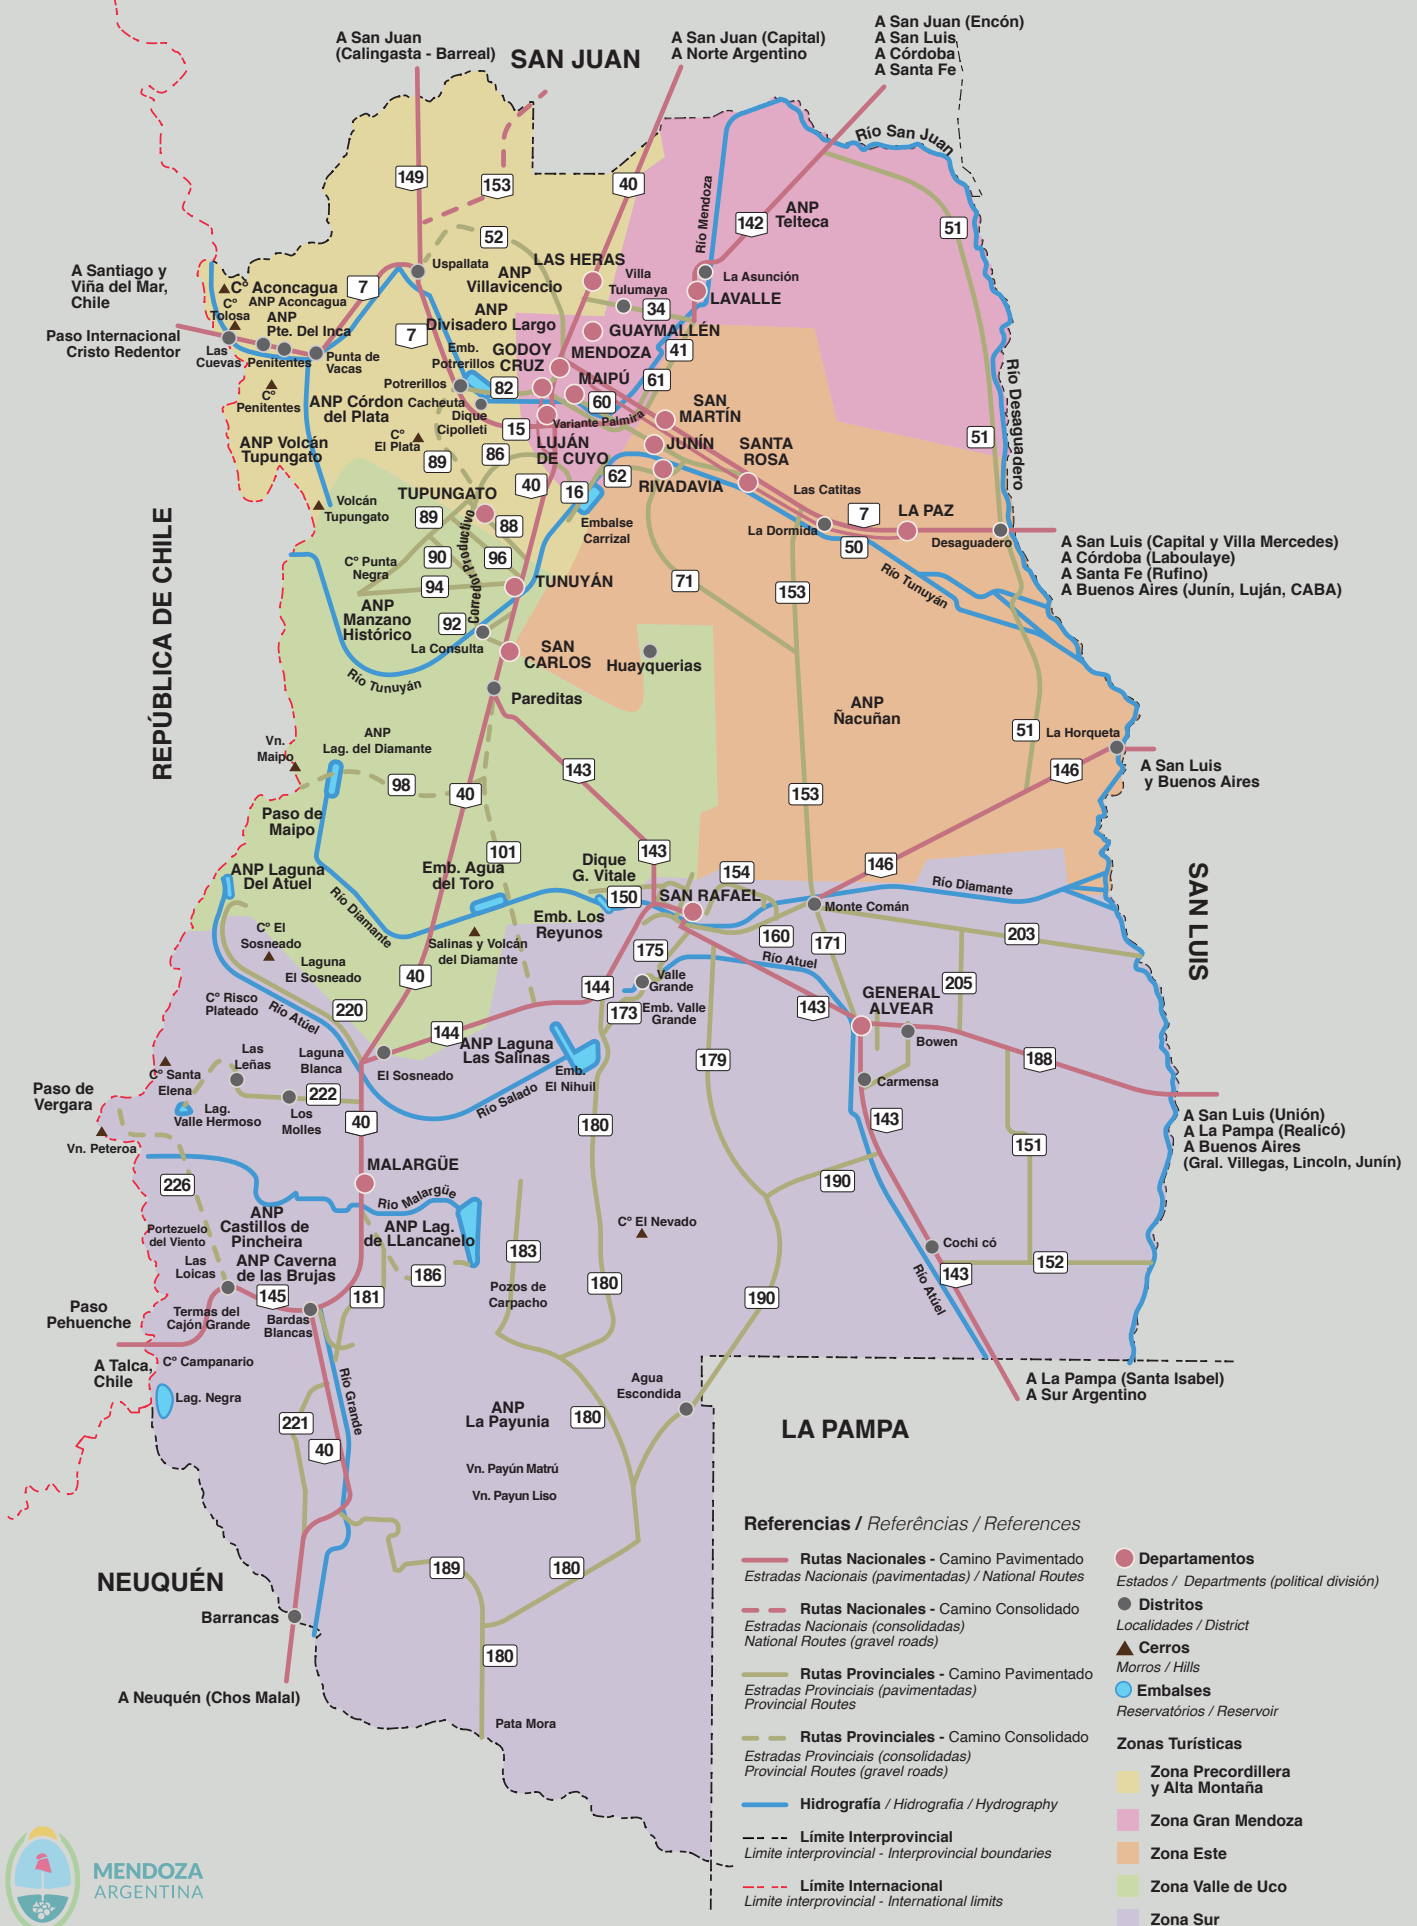

MAPA DE RUTAS DE MENDOZA

ROAD MAP OF MENDOZA / MAPA DA ROTA DE MENDOZA