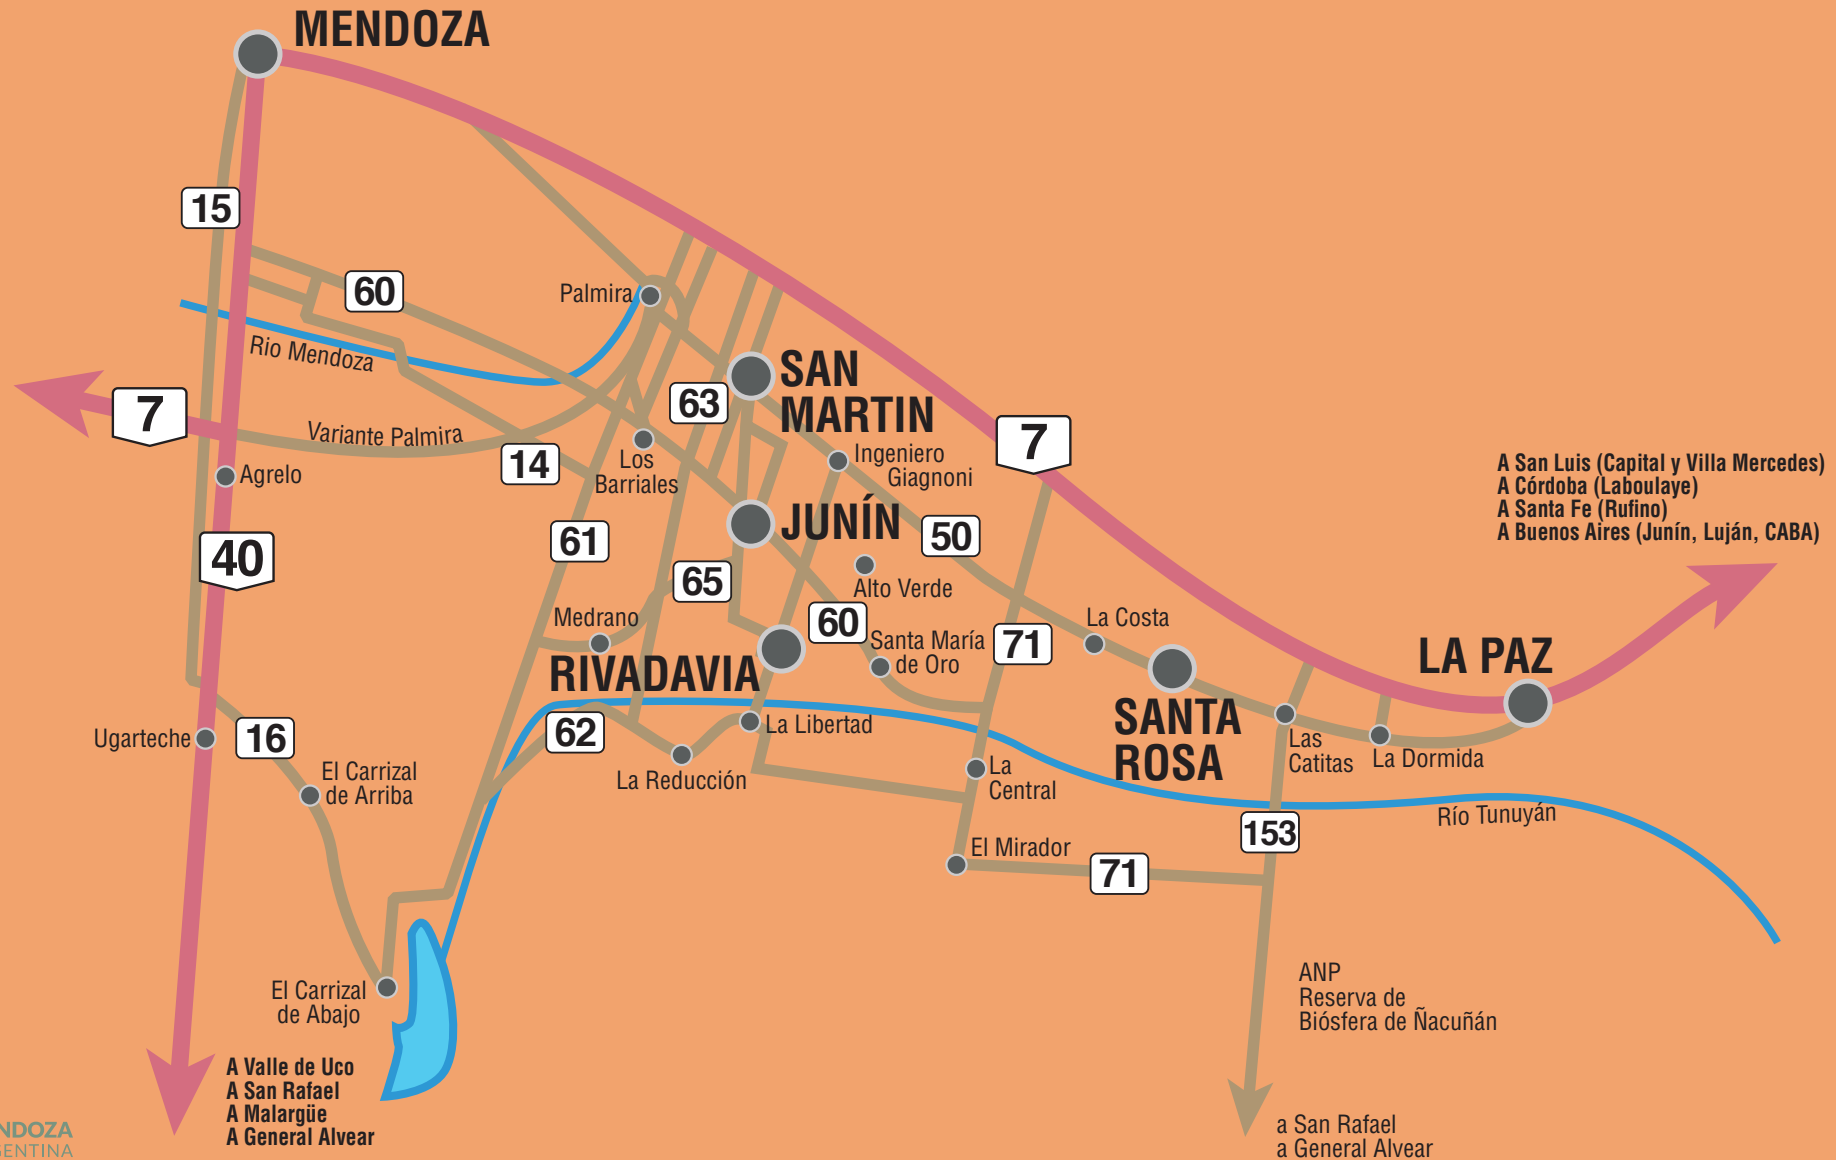

#### PASEOS ARTESANALES Y CULTURALES / PASSEIOS CULTURAIS E ARTESANATOS / ARTISIAN WALKS AND CULTURAL SITES

1. Cristo de las Viñas - J13
2. Carril de los Barriales - Q10
3. El Mirador - H9
4. Posta de Rodeo del Medio - P10
5. Villa Costanza - J12
6. Paseo Alta Italia - I8

# ZONA ESTE (CIUDAD DE MENDOZA, JUNÍN, RIVADAVIA, SAN MARTÍN, SANTA ROSA Y LA PAZ)

REGION LESTE  
EAST AREA