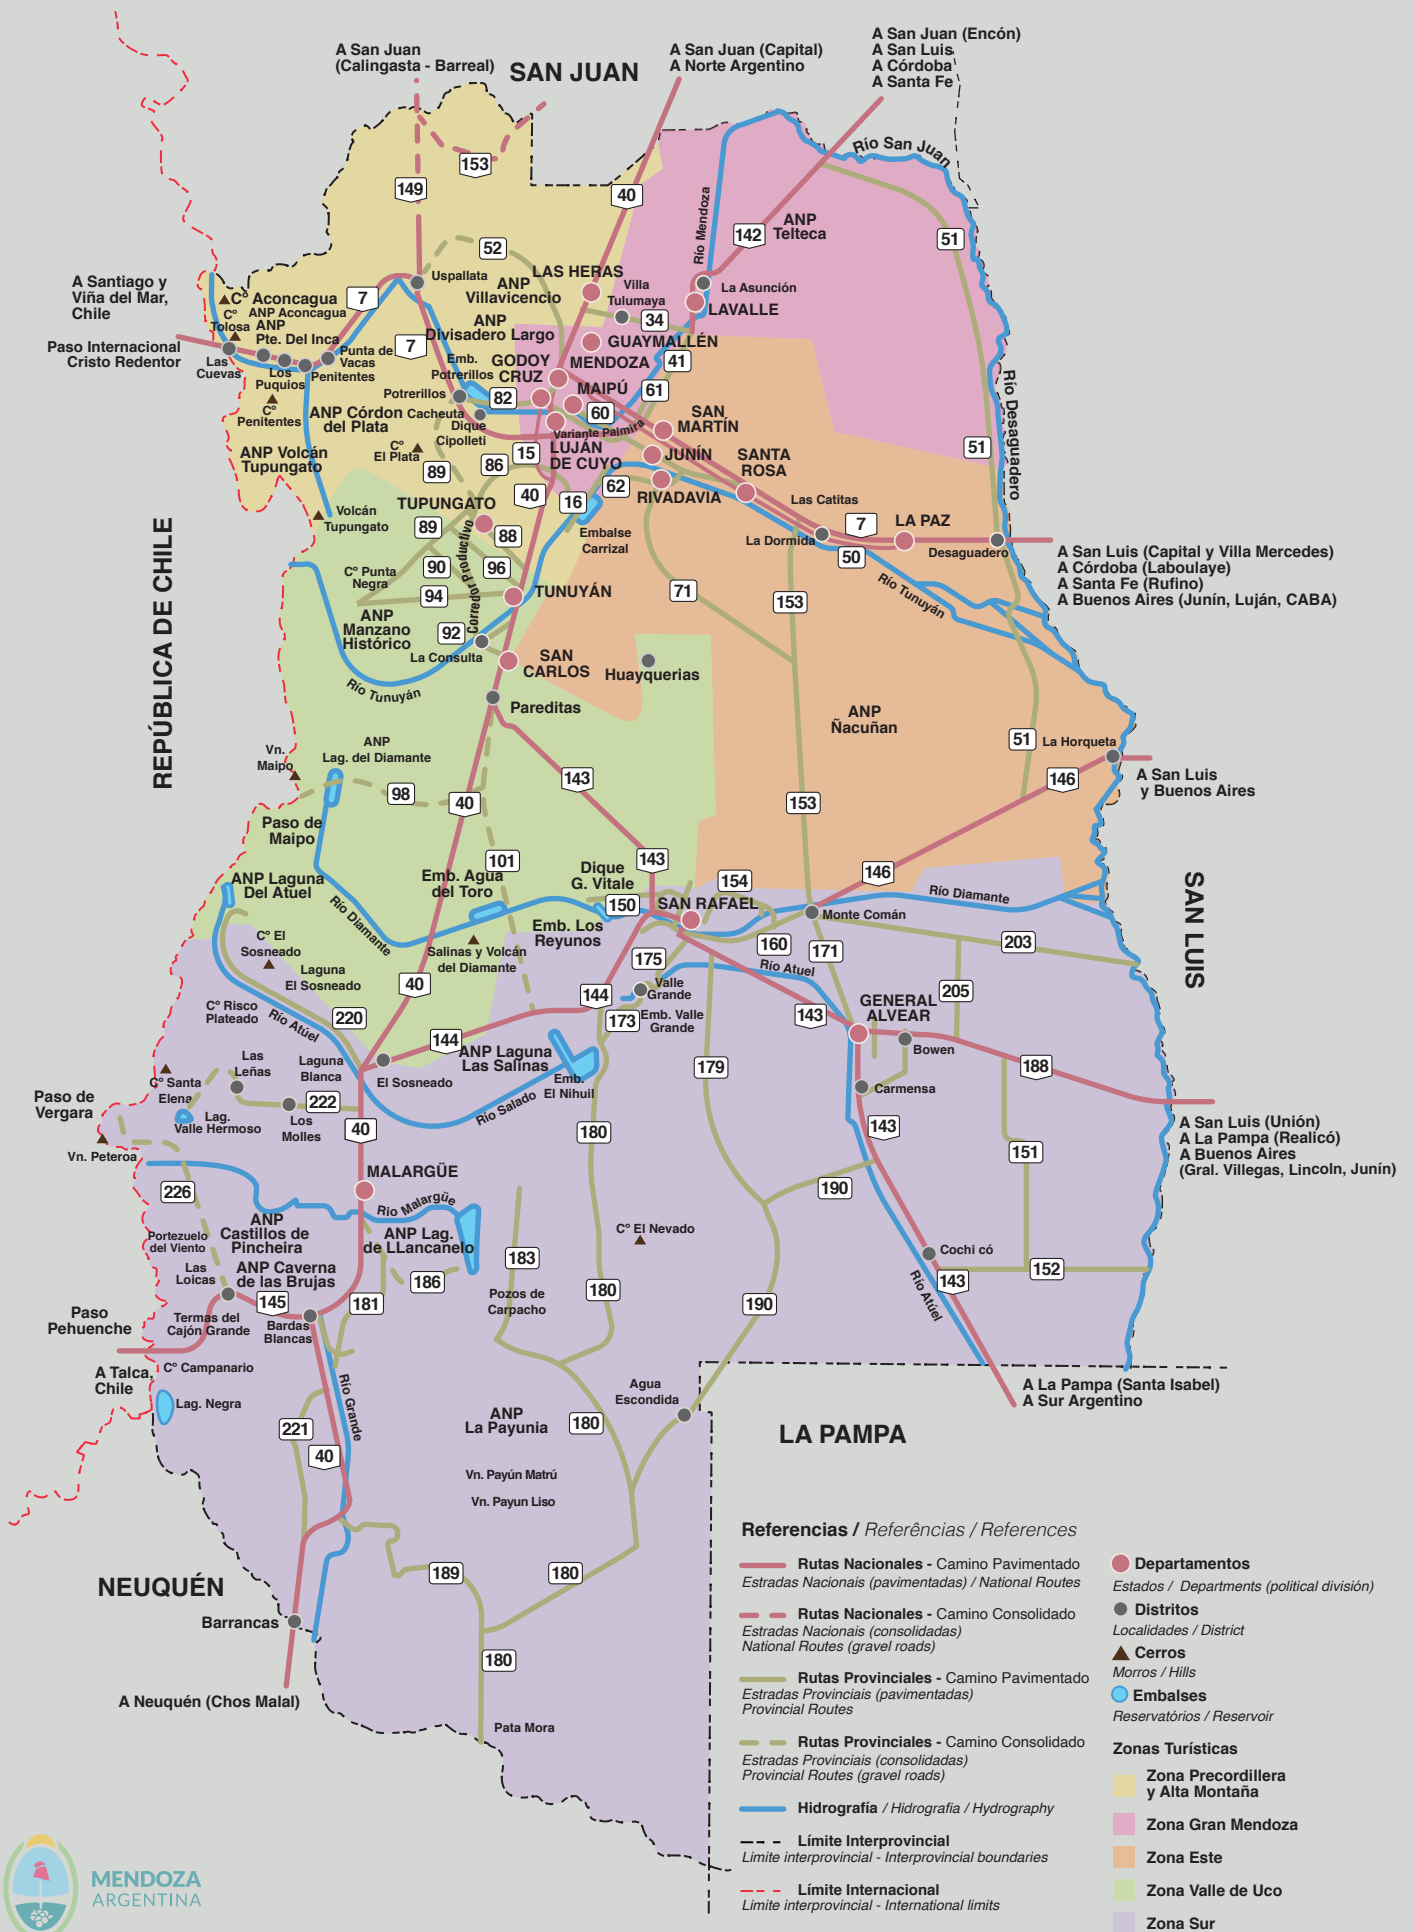

 @mendoza_tur

 Turismo Mendoza

 www.mendoza.tur.ar

 @turismo.mendoza

MAPA DE RUTAS DE MENDOZA

ROAD MAP OF MENDOZA / MAPA DA ROTA DE MENDOZA

CIUDAD DE MENDOZA

CIDADE DE MENDOZA / CITY OF MENDOZA

SITIOS HISTÓRICOS / LOCAIS HISTÓRICOS / HISTORIC SITES

1. Museo de sitio y centro de interpretación del Área Fundacional (restos arqueológicos)
2. Ruinas Jesuíticas de San Francisco (restos arqueológicos)
3. Museo de sitio y centro de interpretación Casa de San Martín
4. Biblioteca Pública Gral. San Martín (Paseo La Alameda)
5. Edificio Histórico Pasaje San Martín
6. Memorial de la Bandera del Ejército de los Andes (Parque Cívico)
7. Monumento La Patria al Ejército de los Andes (Cerro de la Gloria)

MUSEOS Y TEATROS / MUSEOS E TEATROS / MUSEUMS AND THEATERS

1. Teatro Gabriela Mistral (Teatro al aire libre, Parque O'Higgins)
2. Museo Sanmartiniano (Paseo La Alameda)
3. Teatro Julio Quintanilla (Espacio Cultural Plaza Independencia)
4. Museo Municipal de Arte Moderno y Biblioteca Ricardo Tudela (Espacio Cultural Plaza Independencia)
5. Teatro Independencia
6. Museo del Pasado Cuyano
7. Museo de Ciencias Naturales y Antropológicas "Cornelio Moyano" (Parque Gral. San Martín)
8. Museo Carlos Alonso - Mansión Stoppel
9. Teatro Griego Frank Romero Day (teatro al aire libre)
10. Teatro Mendoza
11. Museo de la Educación

PARQUES Y PLAZAS / PARQUES E PRAÇAS / PARKS AND SQUARES

1. Parque Central
2. Plaza Pedro del Castillo (Área Fundacional)
3. Parque O'Higgins y Parque Urbano
4. Plaza Sarmiento
5. Plaza Independencia
6. Plaza España
7. Plaza Italia
8. Plaza San Martín
9. Plaza Chile
10. Parque Gral. San Martín
11. Parque de los Pueblos Originarios (Parque Gral. San Martín)